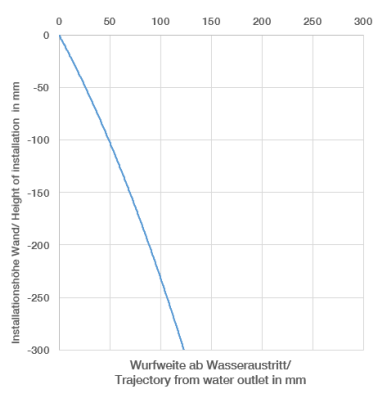

13 800 809

- sporgenza 190 mm
- bocca fissa
- Getto circolare con aria
- diametro foro 37 mm
- rosetta Ø 60 mm
- ingresso 1/2"
- montaggio con attacco rapido
- portata max 5,7 l/min
- senza piombo
- Questo prodotto può aiutare un edificio a soddisfare i requisiti dei Green Building Rating Systems, ad es. LEED®, BREEAM®, DGNB

13 800 809

mm [inches]

Diagramma di portata

Diagramma gittate

Certificati

WRAS_2306002. LGA_29290.

13 800 809

Parts for other
finishes can be found
here: Cromato