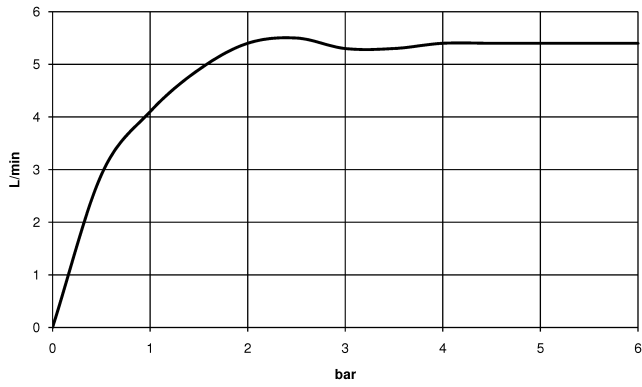

13 800 809

- sporgenza 190 mm
- bocca fissa
- Getto circolare con aria
- diametro foro 37 mm
- rosetta Ø 60 mm
- ingresso 1/2"
- montaggio con attacco rapido
- portata max 5,7 l/min
- senza piombo
- Questo prodotto può aiutare un edificio a soddisfare i requisiti dei Green Building Rating Systems, ad es. LEED®, BREEAM®, DGNB

13 800 809

mm [inches]

Diagramma di portata

Diagramma gittate

Certificati

WRAS_2306002. LGA_29290.

13 800 809

Parts for other
finishes can be found
here: Cromato