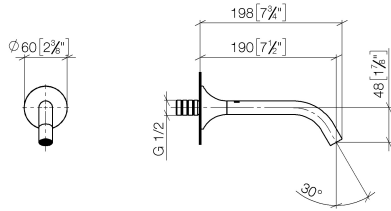

13 800 809

- sporgenza 190 mm
- bocca fissa
- Getto circolare con aria
- diametro foro 37 mm
- rosetta Ø 60 mm
- ingresso 1/2"
- montaggio con attacco rapido
- portata max 5,7 l/min
- senza piombo
- Questo prodotto può aiutare un edificio a soddisfare i requisiti dei Green Building Rating Systems, ad es. LEED®, BREEAM®, DGNB

13 800 809

mm [inches]

Diagramma di portata

Diagramma gittate

Certificati

WRAS_2306002. LGA_29290.

13 800 809

Parts for other
finishes can be found
here: Cromato